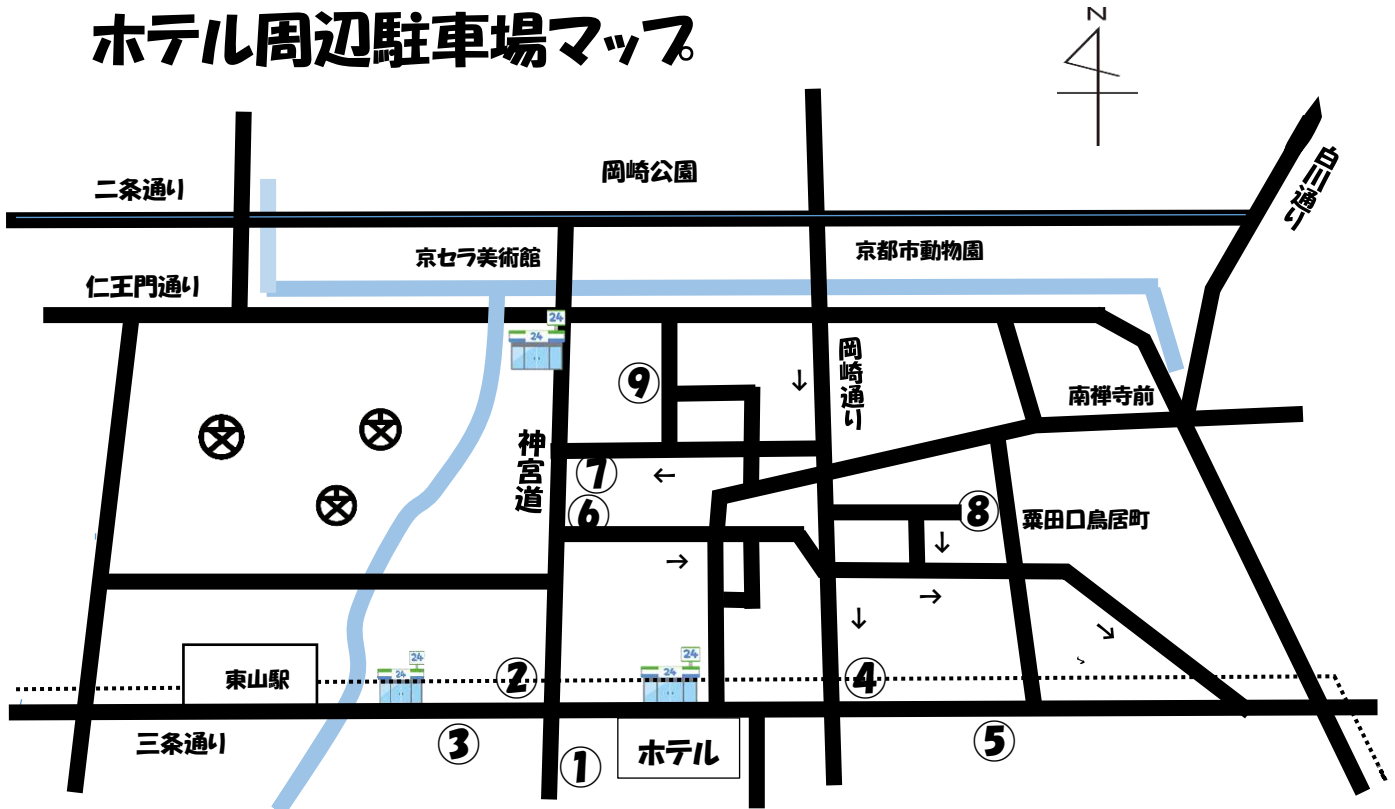

ホテル周辺駐車場マップ

①フーフーパーク三条神宮道

19台 徒歩3分

【基本料金】8:00~22:00

平日 30分/200円

土日祝 20分/300円 (昼間最大料金適用なし)

22:00~8:00 60分/100円

【最大料金】

平日 1,200円 ※土日祝除く

夜間 500円 ※曜日制限なし

②コンセプトさきぞう神宮パーキング

9台 徒歩3分

【基本料金】終日 20分/200円

【最大料金】平日入庫後 12時間 1,000円

土日祝入庫後 12時間 1,500円

③タイムス三条神宮道

8台 徒歩3分

【基本料金】 8:00~18:00 30分/220円

18:00~8:00 60分/110円

【最大料金】 入庫後 24時間 1,500円

18:00~8:00 400円

④コンセプト蹴上パーキング

3台 徒歩5分

【基本料金】

8:00~23:00 20分/200円

23:00~8:00 60分/100円

⑤コンセプト三条ヒロミチパーキング

10台 徒歩5分

【基本料金】

8:00~23:00 20分/200円

23:00~8:00 60分/100円

【最大料金】