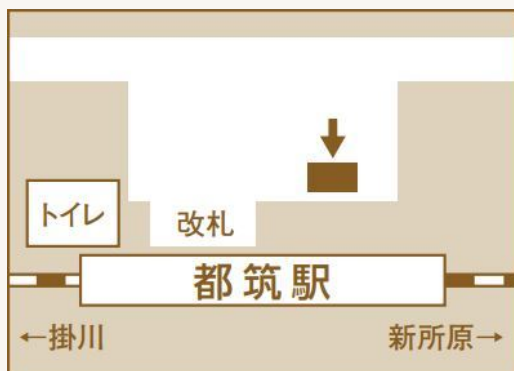

ウェルカムバスのご案内(2022年4月1日～)【1/2】

●発着場所:天竜浜名湖鉄道「都筑駅(つづき えき)」

=東海道本線「新所原駅」から天竜浜名湖鉄道に乗換えて「都筑駅」までお越し下さい
=

【予約制】前日まで
満席になり次第締切

ホテルから天竜浜名湖鉄道「都筑駅」まで

ホテル発	都筑駅着
10:20	10:30
11:20	11:30
14:20	14:30
15:20	15:30
16:20	16:30
17:10	17:20

天竜浜名湖鉄道「都筑駅」からホテルまで

都筑駅発	ホテル着
14:50	15:00
15:50	16:00
16:50	17:00
17:35	17:45

ウェルカムバス発着所

※発着場所:天竜浜名湖鉄道「都筑駅」ロータリー

2022年4月1日現在