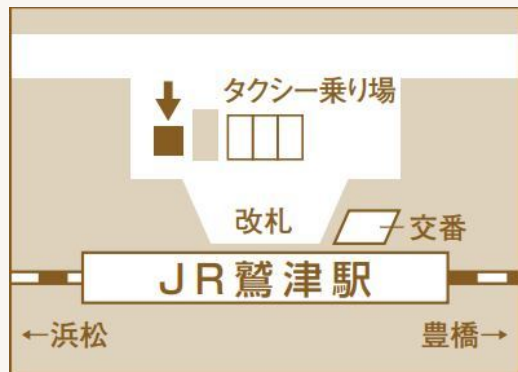

ウェルカムバスのご案内(2022年4月1日～)【1/2】

●発着場所:東海道本線「鷺津駅(わしづ えき)」

【予約制】前日まで
満席になり次第締切

ホテルから東海道本線「鷺津駅」まで

ホテル発	鷺津駅着
9:15	9:45
13:10	13:40

東海道本線「鷺津駅」からホテルまで

鷺津駅発	ホテル着
9:45	10:15
13:40	14:10

ウェルカムバス発着所

※発着場所:東海道本線「鷺津駅」ロータリー

2022年4月1日現在