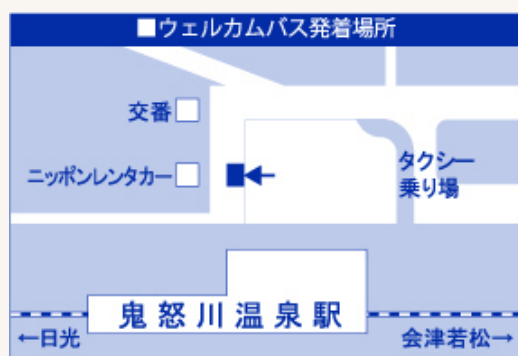

ウェルカムバスのご案内(2022/12/9～ 時刻表)【2/2】

鬼怒川温泉駅からホテルまで

鬼怒川温泉駅発	ホテル着
13:30	13:40
14:30	14:40
15:15	15:25
16:10	16:20
16:50	17:00

※駅での停車時間に制限があるため、迎えのバスの到着時間は5分前となります。

ウェルカムバス発着所

※ご予約は不要です

2022年4月1日現在

※2024年12月頃までレンタカー営業所の立て直し工事を行っております。