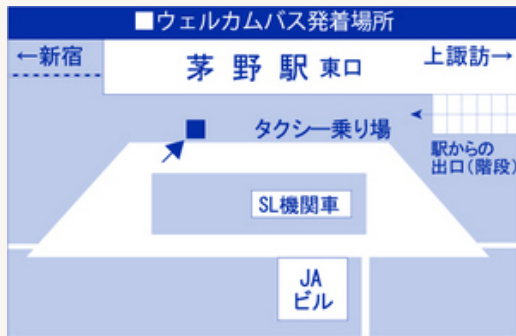

ウェルカムバスのご案内(2024春夏秋ダイヤ(~11/30))【1/2】

【2024春～秋ダイヤ】 2024年4月1日(月)～2024年11月30日(土)
12/1～の冬ダイヤは、さらに下をご覧ください。

ホテルから茅野駅東口まで

ホテル発	茅野駅東口着
9:09	9:50
11:39	12:20
12:14	12:55
16:13	16:55

茅野駅東口からホテルまで

茅野駅東口発	ホテル着
10:40	11:20
13:15	13:55
14:20	15:00
14:35	15:20
17:20	18:00

ウェルカムバス発着所

- ※JRダイヤ改正に伴い、時刻が変更となる場合がございます。
- ※道路状況等により到着時間が遅れる場合がございます。あらかじめご了承ください。
- ※大きいお荷物は宅配便のご利用をお願いいたします。
- ※予約は必要ございません。
- ※バスは定刻に出発いたします。