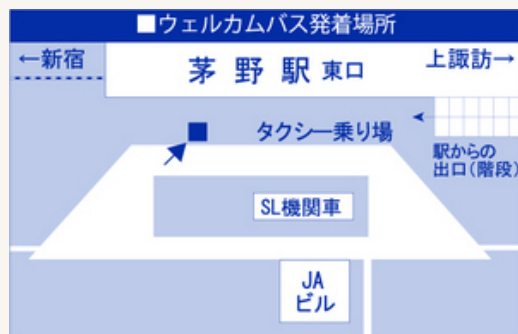

ウェルカムバスのご案内【1/2】

2024年12月20日(金)～2025年3年31日(月)まで

ホテルから茅野駅東口まで

蓼科リゾート発/アネックス発	茅野駅東口着
09:08 / 09:10	09:50
11:43 / 11:45	12:25
12:38 / 12:40	13:20
15:43 / 15:45	16:25

※ ホテル発は、【蓼科リゾート / 蓼科アネックス】の出発時刻を記載しております。

ウェルカムバスのご案内【2/2】

茅野駅東口からホテルまで

茅野駅東口発	アネックス着/蓼科リゾート着
10:40	11:19 / 11:21
13:20	13:59 / 14:01
14:25	15:04 / 15:06
17:20	17:59 / 18:01

※ ホテル着は、【蓼科アネックス / 蓼科リゾート】の到着時刻を記載しております。

ウェルカムバス発着所

※JRダイヤ改正に伴い、時刻が変更となる場合がございます。
※道路状況等により到着時間が遅れる場合がございます。
あらかじめご了承ください。
※大きいお荷物は宅配便のご利用をお願いいたします。
※予約は必要ございません。
※バスは定刻に出発いたします。