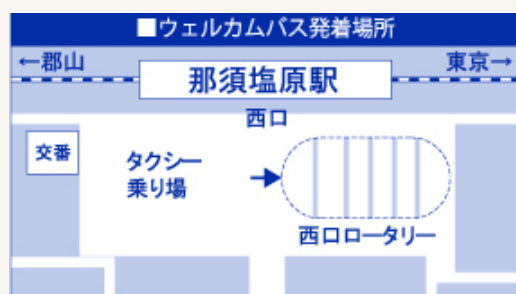

ウェルカムバスのご案内【2/2】

那須塩原駅からホテルまで

那須塩原駅発	ホテル着
9:40	10:20
11:30	12:10
14:30	15:10
15:30	16:10
16:30	17:10

前日までの完全予約制となります。

ご予約がない便につきましては運行いたしませんので、必ず事前にお電話でご予約ください。

ウェルカムバス発着所

※発車場所:那須塩原駅ロータリー内 西口送迎バス発着場
※道路事情により運行ルートを変更する場合がございます。
※新幹線のダイヤ改正により時刻が変更になる場合がございます。